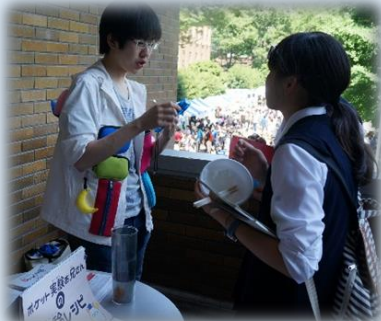

サイエンスミュージアムには 2 日間でおおよそ 7000 人、サイエンスショーは各回合計でおおよそ 600 人のお客様にご来場いただきました。本当にありがとうございました。

次の学園祭は 11 月に駒場キャンパスで開催される「駒場祭」です。ぜひご来場ください。

E-mail : info@ut-cast.net

Web Site : <http://ut-cast.net>

Twitter : @ut_cast